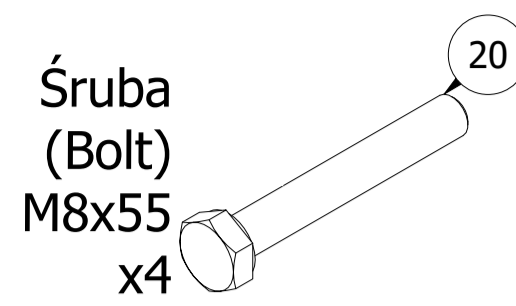

MH-U205

Parts list

Stückliste / Seznam dílů / Lista części / Комплектация / Liste de pieces

Nr. części (Part no.)	Ilość (Quantity)	Nazwa części (Part name)	Opis (Details)	Part name
1	1	Poręcz L503	MH-U205	Bar
2	1	Drążek	MH-U205	Rod
3	2	Ramie	MH-U205	Arm
4	1	Łącznik	MH-U205	Connector
5	1	Blacha	4x74x167	Plate
6	4	Blacha	4x70x142	Plate
7	1	Blacha	4x74x167-1	Plate
8	2	Blacha	3x118x123-2	Plate
9	6	Guma	D25x114	Rubber
10	1	Hak	M8x60	Hook
11	2	Naklejka	27x158	Sticker
12	15	Nakrętka	M8	Nut
13	34	Podkładka	D8	Washer
14	2	Pokrętko	D50xM8x21	Knob
15	2	Profil	40x40x1,5x355	Profile
16	2	Rura	D25x2x395	Tube
17	1	Tapicerka	45x270x300	Upholstery
18	2	Tapicerka	45x100x260-1	Upholstery
19	4	Śruba	M8x60	Bolt
20	8	Śruba	M8x55	Bolt
21	2	Śruba	M8x50	Bolt
22	2	Śruba HEX	M6x40	HEX Bolt
23	4	Śruba HEX	M6x55	HEX Bolt
24	2	Zaślepka	35x35	End cap
25	4	Zaślepka	40x40	End cap

Assembly

Montageanleitung / Montážní návod / Schemat montażu / Инструкция по монтажу / Instruction d'installation

Guma
(Rubber)
D25x114
x4

Nakrętka
(Nut)
M8
x2

Podkładka
(Washer)
D8
x8

Śruba
(Bolt)
M8x50
x2

Śruba HEX
(HEX Bolt)
M6x55
x4

Assembly

Montageanleitung / Montážní návod / Schemat montażu / Инструкция по монтажу / Instruction d'installation

Assembly

Montageanleitung / Montážní návod / Schemat montażu / Инструкция по монтажу / Instruction d'installation