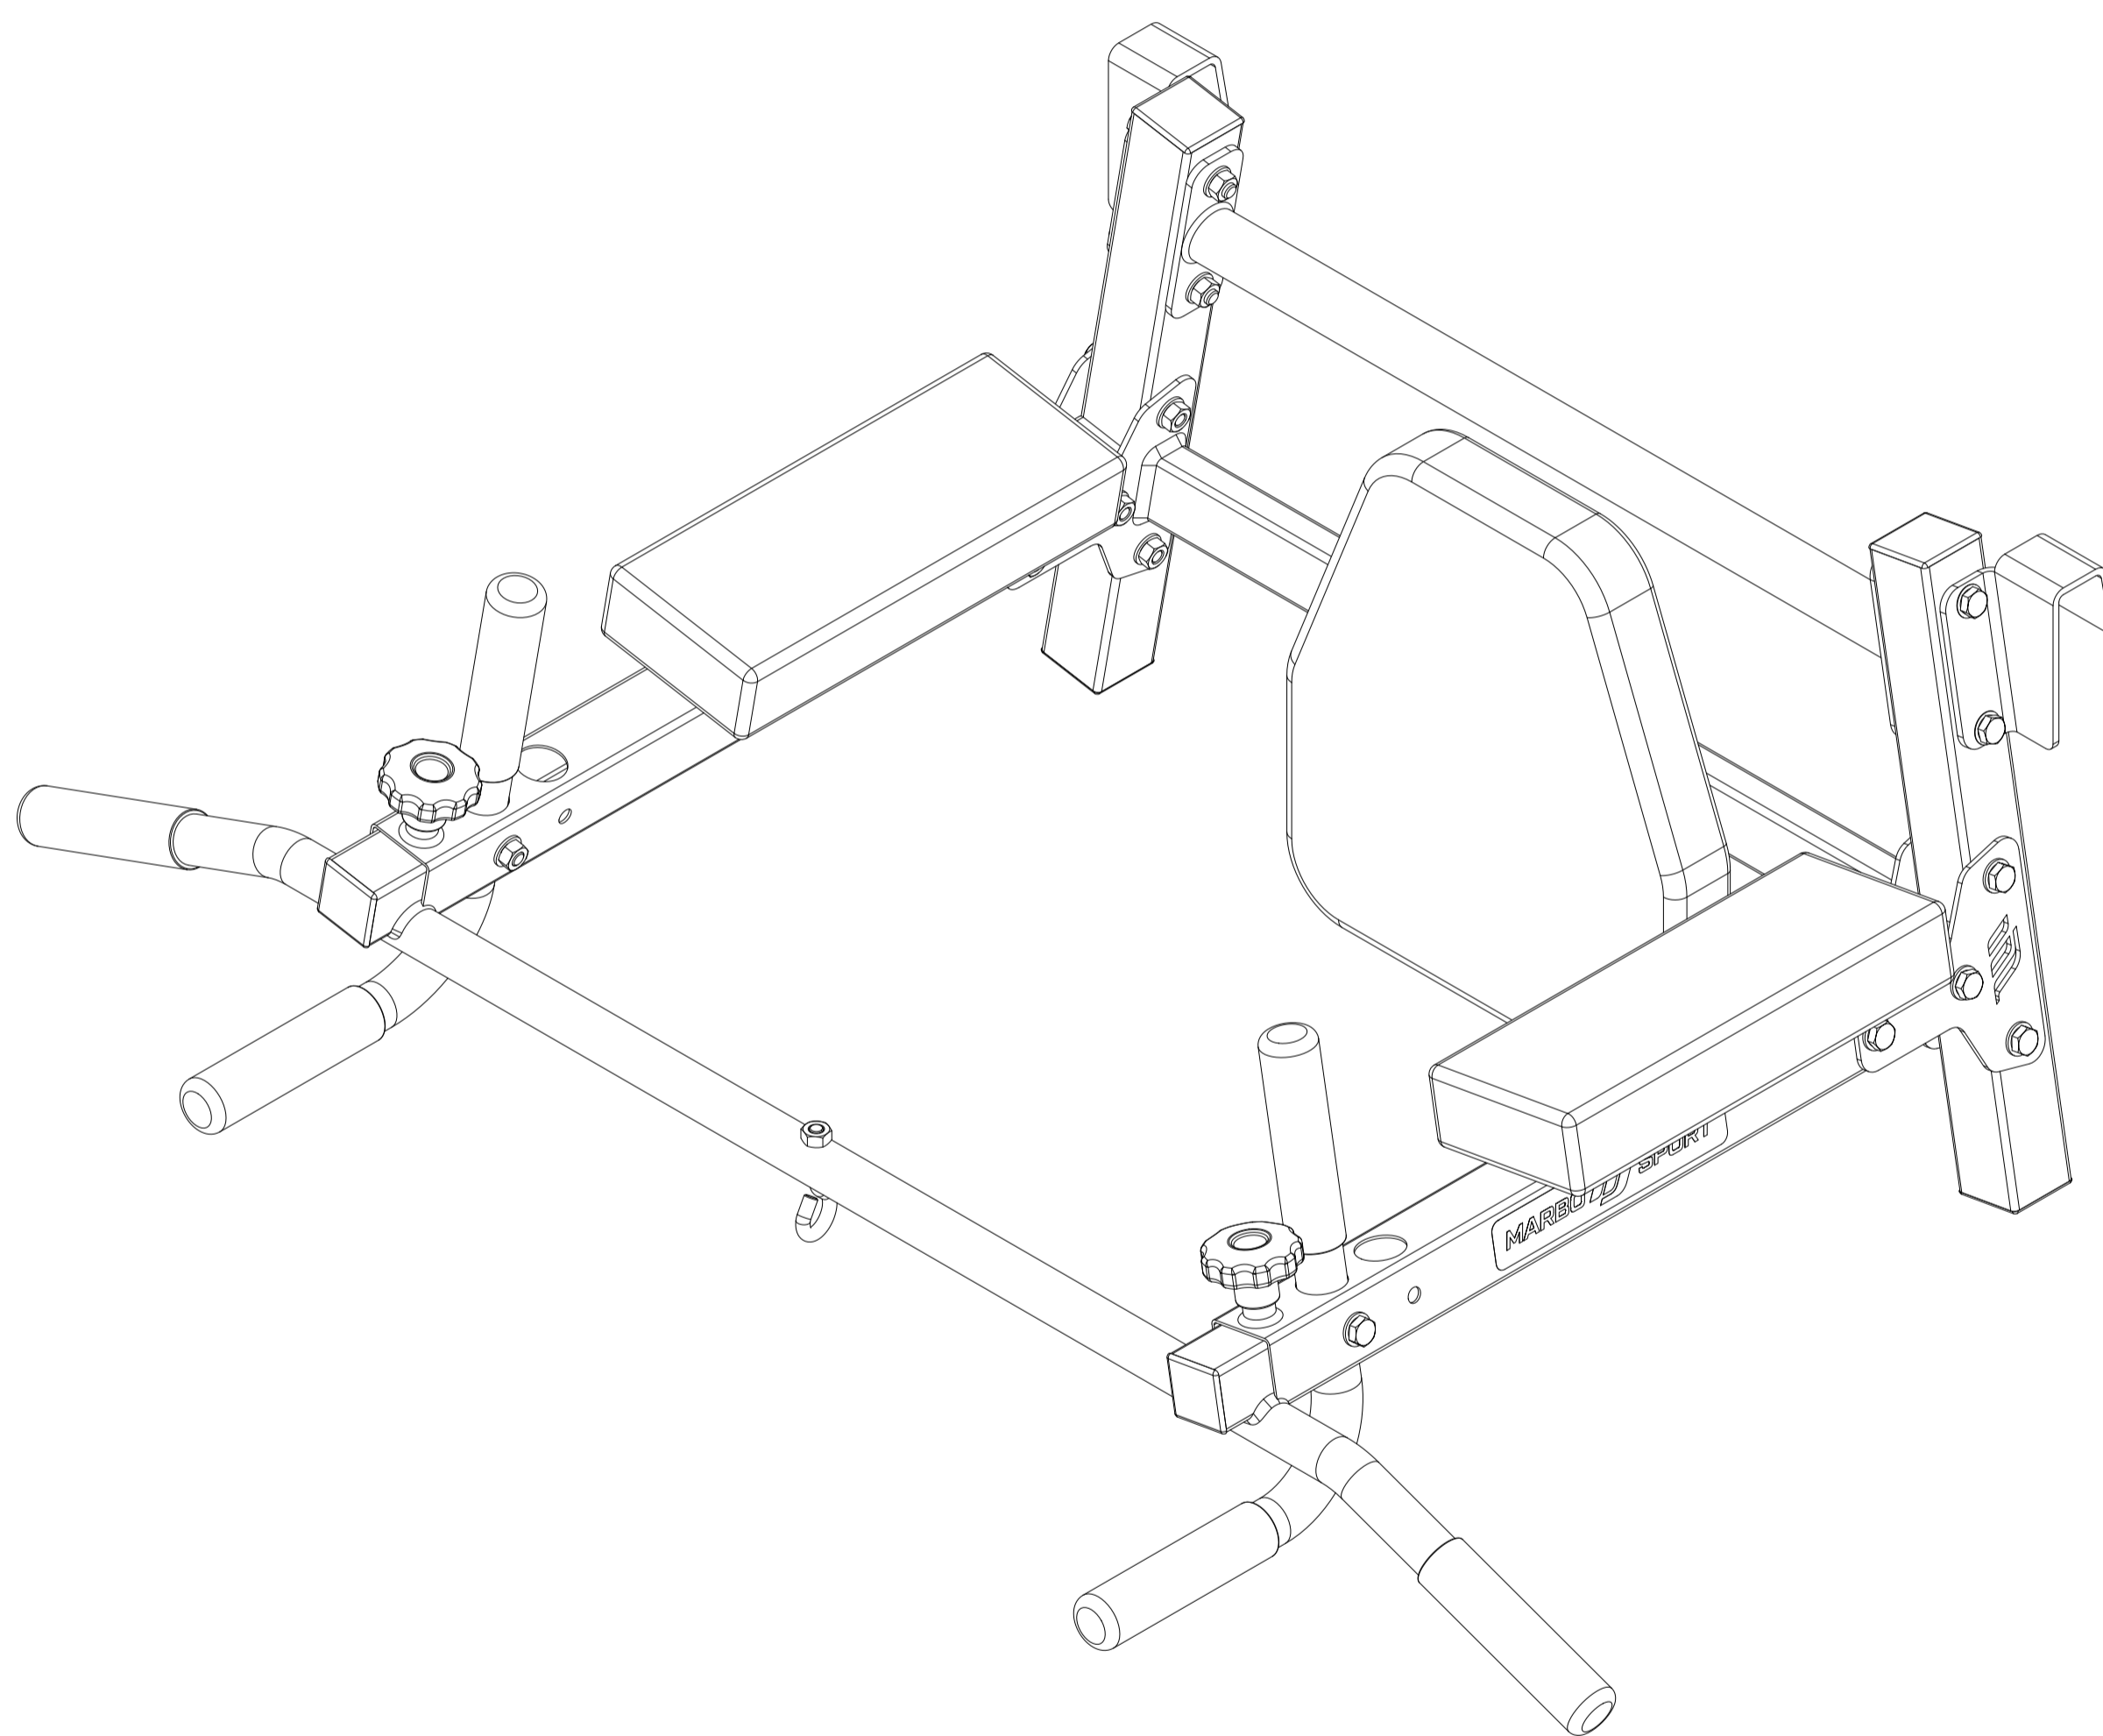

MARBO SPORT

EN

D

CZ

PL

RU

FR

MAX.
150 KG

MH-U205

Parts list

Stückliste / Seznam dílů / Lista części / Комплектация / Liste de pieces

Nr. części (Part no.)	Ilość (Quantity)	Nazwa części (Part name)	Opis (Details)	Part name
1	1	Poręcz L503	MH-U205	Bar
2	1	Drążek	MH-U205	Rod
3	2	Ramie	MH-U205	Arm
4	1	Łącznik	MH-U205	Connector
5	1	Blacha	4x74x167	Plate
6	4	Blacha	4x70x142	Plate
7	1	Blacha	4x74x167-1	Plate
8	2	Blacha	3x118x123-2	Plate
9	6	Guma	D25x114	Rubber
10	1	Hak	M8x60	Hook
11	2	Naklejka	27x158	Sticker
12	15	Nakrętka	M8	Nut
13	34	Podkładka	D8	Washer
14	2	Pokrętko	D50xM8x21	Knob
15	2	Profil	40x40x1,5x355	Profile
16	2	Rura	D25x2x395	Tube
17	1	Tapicerka	45x270x300	Upholstery
18	2	Tapicerka	45x100x260-1	Upholstery
19	4	Śruba	M8x60	Bolt
20	8	Śruba	M8x55	Bolt
21	2	Śruba	M8x50	Bolt
22	2	Śruba HEX	M6x40	HEX Bolt
23	4	Śruba HEX	M6x55	HEX Bolt
24	2	Zaślepka	35x35	End cap
25	4	Zaślepka	40x40	End cap

Assembly

Montageanleitung / Montážní návod / Schemat montażu / Инструкция по монтажу / Instruction d'installation

Guma
(Rubber)
D25x114
x4

Nakrętka
(Nut)
M8
x2

Podkładka
(Washer)
D8
x8

Śruba
(Bolt)
M8x50
x2