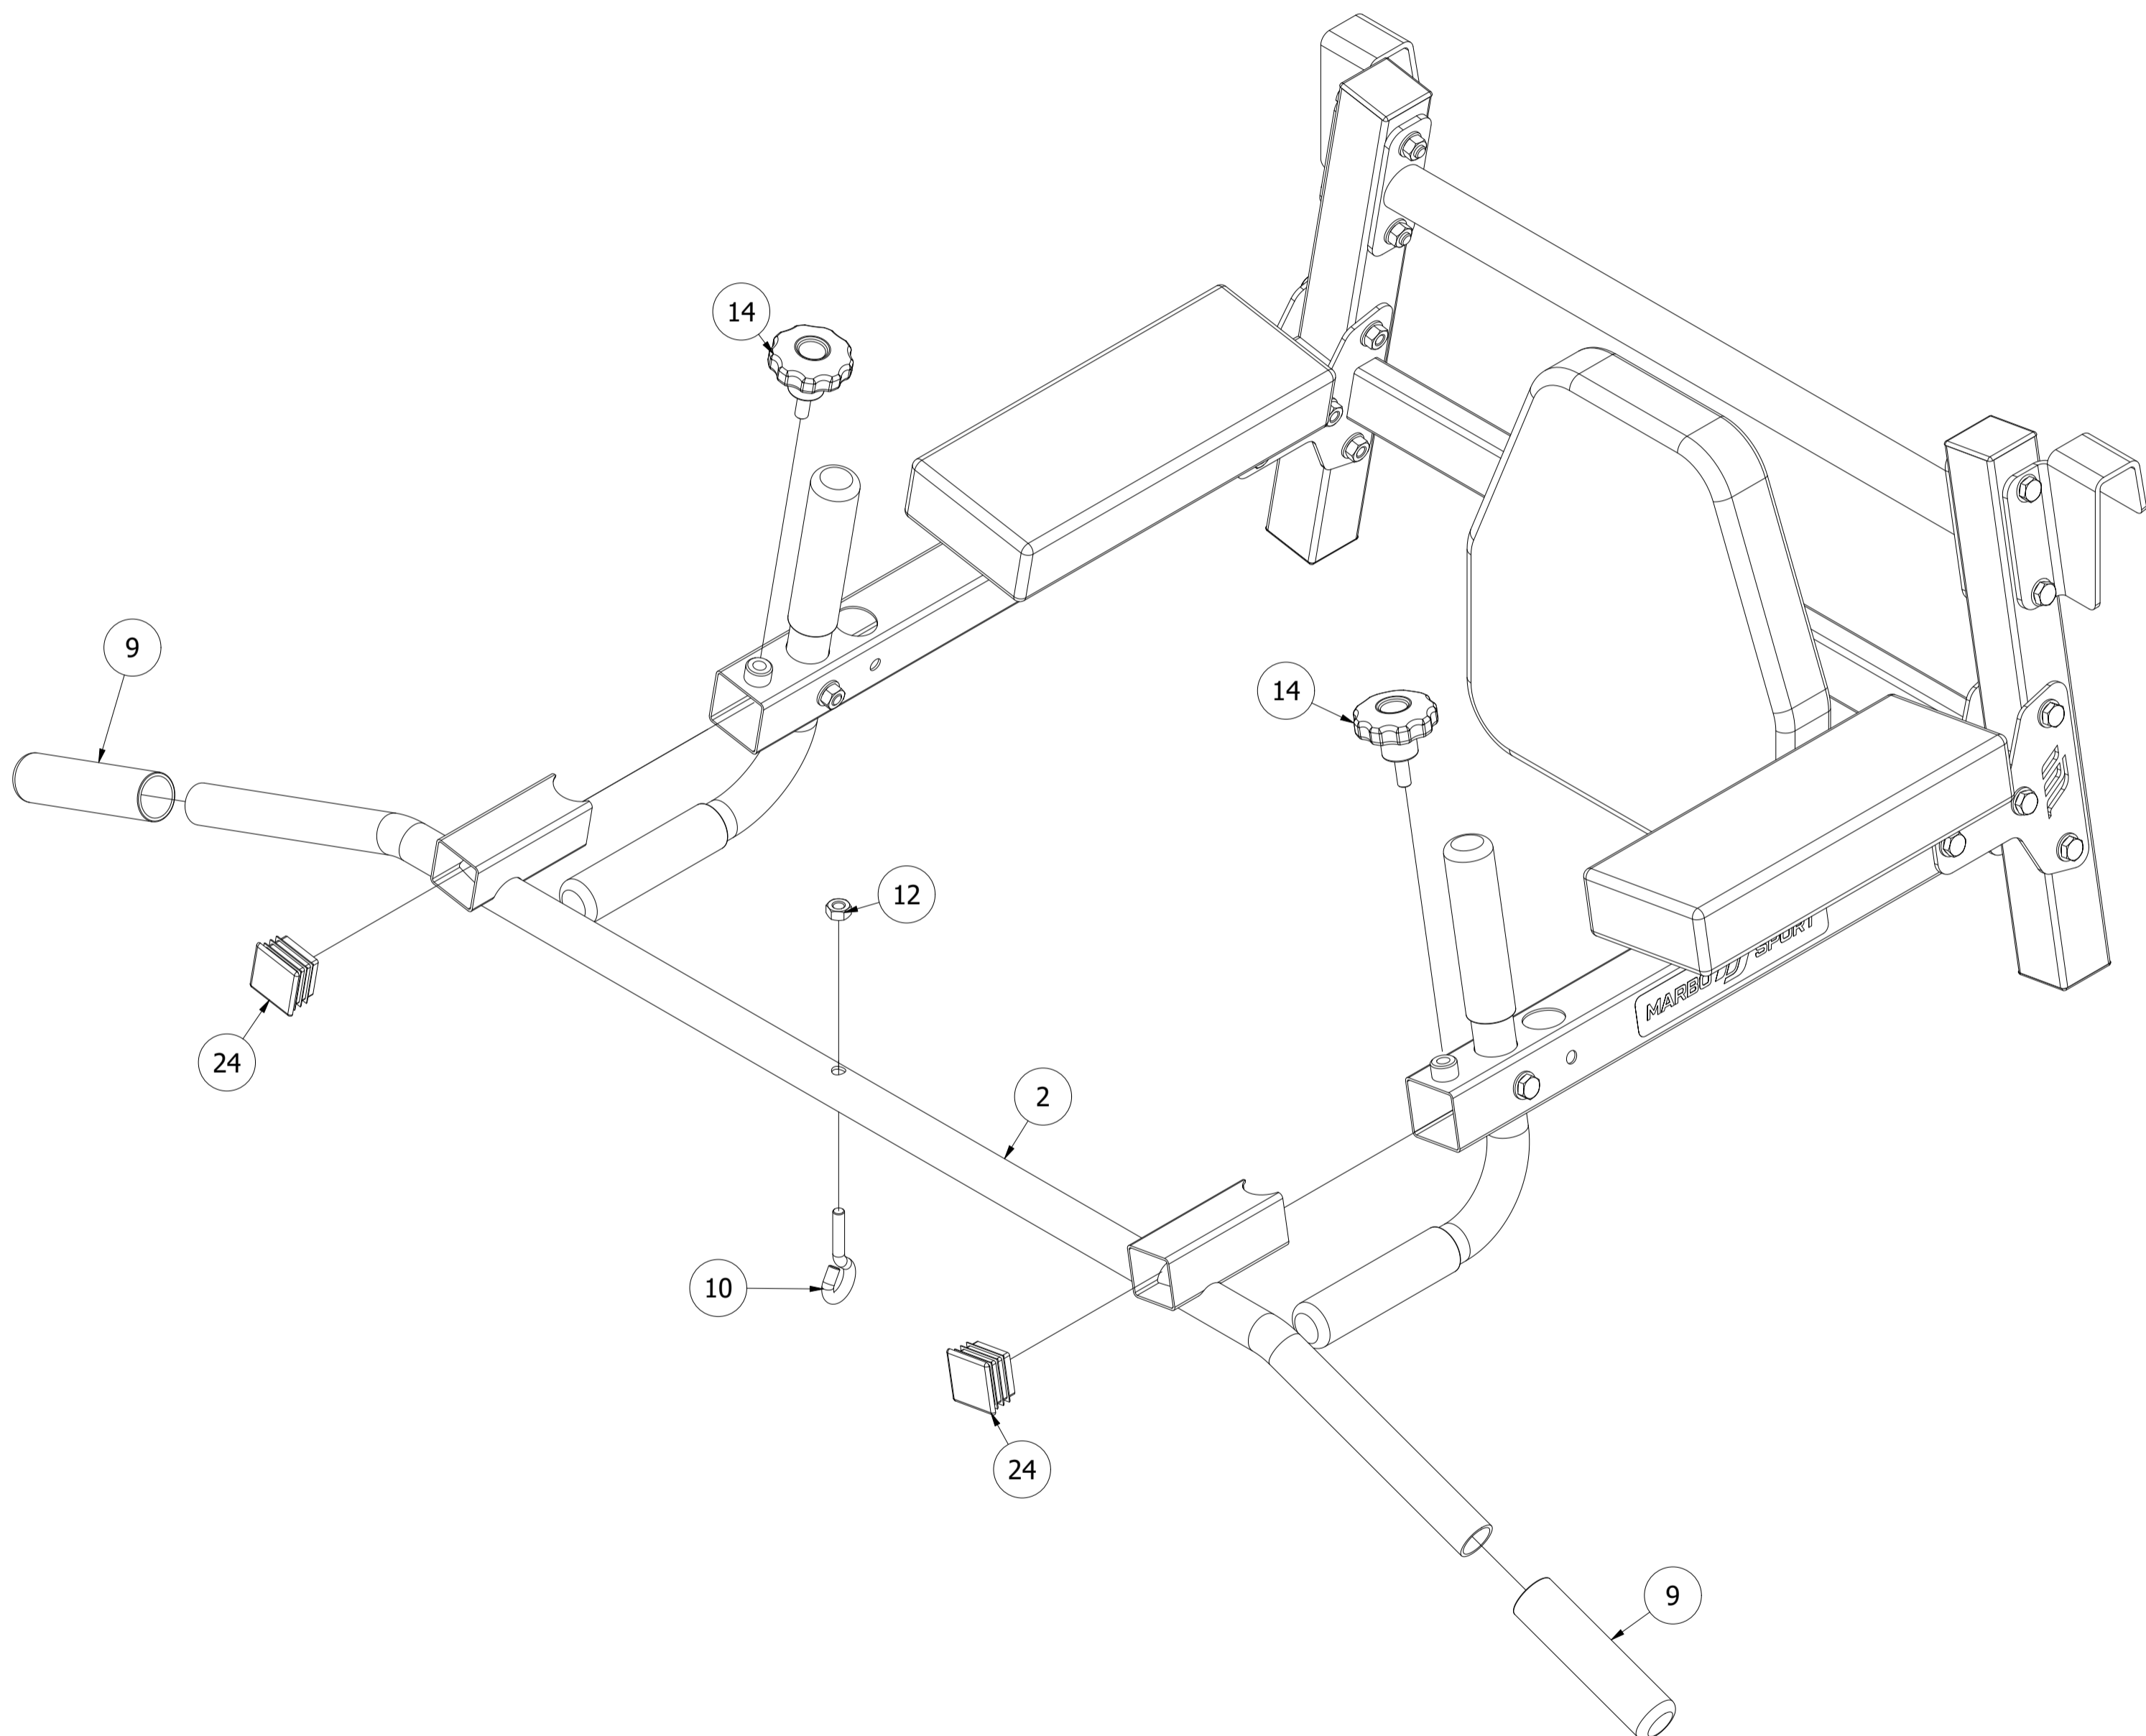

Assembly

Montageanleitung / Montážní návod / Schemat montażu / Инструкция по монтажу / Instruction d'installation