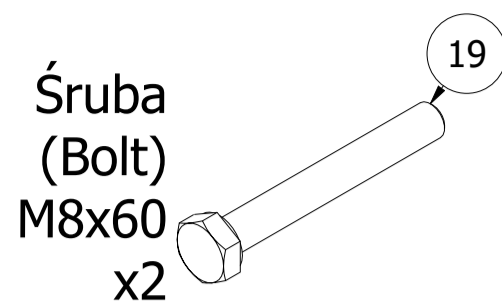

MH-U205

Parts list

Stückliste / Seznam dílů / Lista części / Комплектация / Liste de pieces

Nr. części (Part no.)	Ilość (Quantity)	Nazwa części (Part name)	Opis (Details)	Part name
1	1	Poręcz L503	MH-U205	Bar
2	1	Drążek	MH-U205	Rod
3	2	Ramie	MH-U205	Arm
4	1	Łącznik	MH-U205	Connector
5	1	Blacha	4x74x167	Plate
6	4	Blacha	4x70x142	Plate
7	1	Blacha	4x74x167-1	Plate
8	2	Blacha	3x118x123-2	Plate
9	6	Guma	D25x114	Rubber
10	1	Hak	M8x60	Hook
11	2	Naklejka	27x158	Sticker
12	15	Nakrętka	M8	Nut
13	34	Podkładka	D8	Washer
14	2	Pokrętko	D50xM8x21	Knob
15	2	Profil	40x40x1,5x355	Profile
16	2	Rura	D25x2x395	Tube
17	1	Tapicerka	45x270x300	Upholstery
18	2	Tapicerka	45x100x260-1	Upholstery
19	4	Śruba	M8x60	Bolt
20	8	Śruba	M8x55	Bolt
21	2	Śruba	M8x50	Bolt
22	2	Śruba HEX	M6x40	HEX Bolt
23	4	Śruba HEX	M6x55	HEX Bolt
24	2	Zaślepka	35x35	End cap
25	4	Zaślepka	40x40	End cap

Assembly

Montageanleitung / Montážní návod / Schemat montażu / Инструкция по монтажу / Instruction d'installation

Guma
(Rubber)
D25x114
x4

Nakrętka
(Nut)
M8
x2

Podkładka
(Washer)
D8
x8

Śruba
(Bolt)
M8x50
x2

Śruba HEX
(HEX Bolt)
M6x55
x4

Assembly

Montageanleitung / Montážní návod / Schemat montażu / Инструкция по монтажу / Instruction d'installation

Assembly

Montageanleitung / Montážní návod / Schemat montażu / Инструкция по монтажу / Instruction d'installation