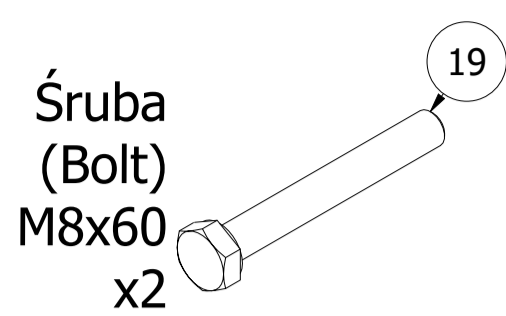

MH-U205

Parts list

Stückliste / Seznam dílů / Lista części / Комплектация / Liste de pieces

Nr. części (Part no.)	Ilość (Quantity)	Nazwa części (Part name)	Opis (Details)	Part name
1	1	Poręcz L503	MH-U205	Bar
2	1	Drążek	MH-U205	Rod
3	2	Ramie	MH-U205	Arm
4	1	Łącznik	MH-U205	Connector
5	1	Blacha	4x74x167	Plate
6	4	Blacha	4x70x142	Plate
7	1	Blacha	4x74x167-1	Plate
8	2	Blacha	3x118x123-2	Plate
9	6	Guma	D25x114	Rubber
10	1	Hak	M8x60	Hook
11	2	Naklejka	27x158	Sticker
12	15	Nakrętka	M8	Nut
13	34	Podkładka	D8	Washer
14	2	Pokrętko	D50xM8x21	Knob
15	2	Profil	40x40x1,5x355	Profile
16	2	Rura	D25x2x395	Tube
17	1	Tapicerka	45x270x300	Upholstery
18	2	Tapicerka	45x100x260-1	Upholstery
19	4	Śruba	M8x60	Bolt
20	8	Śruba	M8x55	Bolt
21	2	Śruba	M8x50	Bolt
22	2	Śruba HEX	M6x40	HEX Bolt
23	4	Śruba HEX	M6x55	HEX Bolt
24	2	Zaślepka	35x35	End cap
25	4	Zaślepka	40x40	End cap

Assembly

Montageanleitung / Montážní návod / Schemat montażu / Инструкция по монтажу / Instruction d'installation

Guma
(Rubber)
D25x114
x4

Nakrętka
(Nut)
M8
x2

Podkładka
(Washer)
D8
x8

Śruba
(Bolt)
M8x50
x2

Śruba HEX
(HEX Bolt)
M6x55
x4

Assembly

Montageanleitung / Montážní návod / Schemat montażu / Инструкция по монтажу / Instruction d'installation

Assembly

Montageanleitung / Montážní návod / Schemat montażu / Инструкция по монтажу / Instruction d'installation