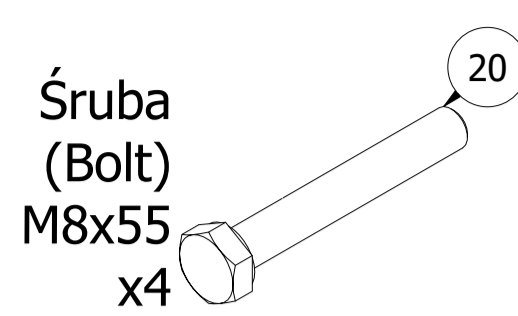

MH-U205

Parts list

Stückliste / Seznam dílů / Lista części / Комплектация / Liste de pieces

Nr. części (Part no.)	Ilość (Quantity)	Nazwa części (Part name)	Opis (Details)	Part name
1	1	Poręcz L503	MH-U205	Bar
2	1	Drążek	MH-U205	Rod
3	2	Ramie	MH-U205	Arm
4	1	Łącznik	MH-U205	Connector
5	1	Blacha	4x74x167	Plate
6	4	Blacha	4x70x142	Plate
7	1	Blacha	4x74x167-1	Plate
8	2	Blacha	3x118x123-2	Plate
9	6	Guma	D25x114	Rubber
10	1	Hak	M8x60	Hook
11	2	Naklejka	27x158	Sticker
12	15	Nakrętka	M8	Nut
13	34	Podkładka	D8	Washer
14	2	Pokrętko	D50xM8x21	Knob
15	2	Profil	40x40x1,5x355	Profile
16	2	Rura	D25x2x395	Tube
17	1	Tapicerka	45x270x300	Upholstery
18	2	Tapicerka	45x100x260-1	Upholstery
19	4	Śruba	M8x60	Bolt
20	8	Śruba	M8x55	Bolt
21	2	Śruba	M8x50	Bolt
22	2	Śruba HEX	M6x40	HEX Bolt
23	4	Śruba HEX	M6x55	HEX Bolt
24	2	Zaślepka	35x35	End cap
25	4	Zaślepka	40x40	End cap

Assembly

Montageanleitung / Montážní návod / Schemat montażu / Инструкция по монтажу / Instruction d'installation

Guma
(Rubber)
D25x114
x4

Nakrętka
(Nut)
M8
x2

Podkładka
(Washer)
D8
x8

Śruba
(Bolt)
M8x50
x2

Śruba HEX
(HEX Bolt)
M6x55
x4

Assembly

Montageanleitung / Montážní návod / Schemat montażu / Инструкция по монтажу / Instruction d'installation

Assembly

Montageanleitung / Montážní návod / Schemat montażu / Инструкция по монтажу / Instruction d'installation