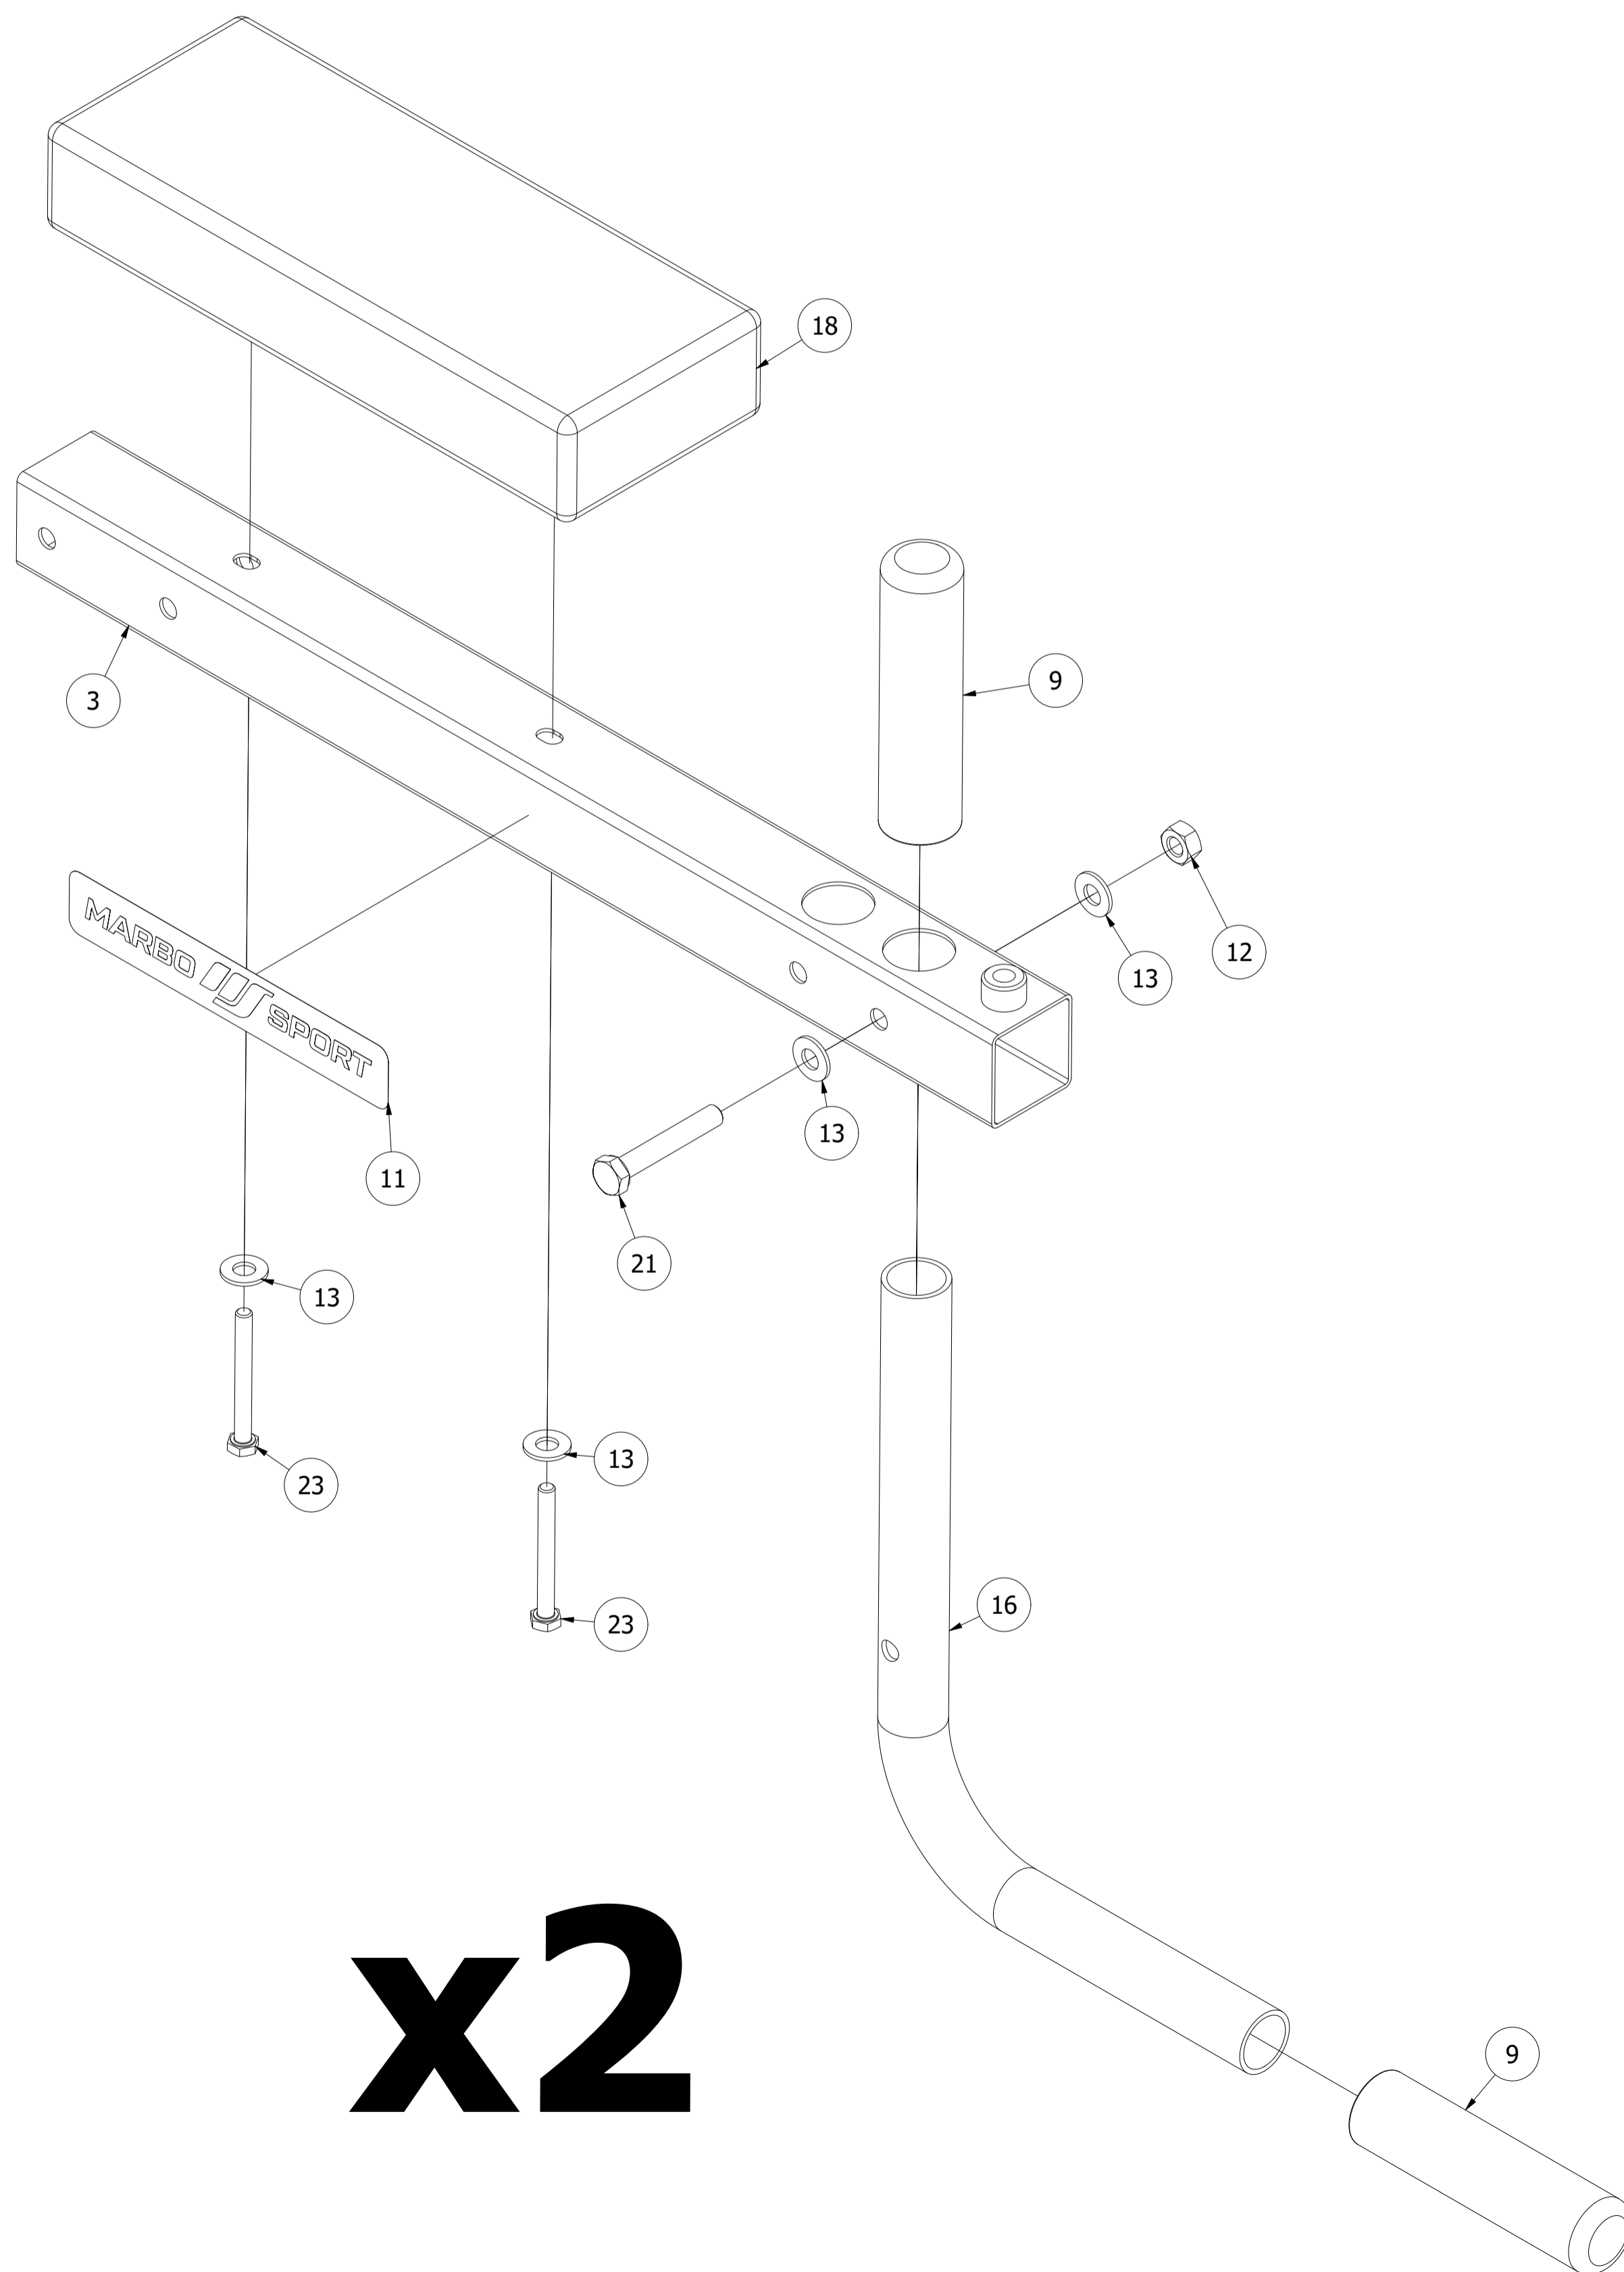

MH-U205

Parts list

Stückliste / Seznam dílů / Lista części / Комплектация / Liste de pieces

Nr. części (Part no.)	Ilość (Quantity)	Nazwa części (Part name)	Opis (Details)	Part name
1	1	Poręcz L503	MH-U205	Bar
2	1	Drążek	MH-U205	Rod
3	2	Ramie	MH-U205	Arm
4	1	Łącznik	MH-U205	Connector
5	1	Blacha	4x74x167	Plate
6	4	Blacha	4x70x142	Plate
7	1	Blacha	4x74x167-1	Plate
8	2	Blacha	3x118x123-2	Plate
9	6	Guma	D25x114	Rubber
10	1	Hak	M8x60	Hook
11	2	Naklejka	27x158	Sticker
12	15	Nakrętka	M8	Nut
13	34	Podkładka	D8	Washer
14	2	Pokrętko	D50xM8x21	Knob
15	2	Profil	40x40x1,5x355	Profile
16	2	Rura	D25x2x395	Tube
17	1	Tapicerka	45x270x300	Upholstery
18	2	Tapicerka	45x100x260-1	Upholstery
19	4	Śruba	M8x60	Bolt
20	8	Śruba	M8x55	Bolt
21	2	Śruba	M8x50	Bolt
22	2	Śruba HEX	M6x40	HEX Bolt
23	4	Śruba HEX	M6x55	HEX Bolt
24	2	Zaślepka	35x35	End cap
25	4	Zaślepka	40x40	End cap

Assembly

Montageanleitung / Montážní návod / Schemat montażu / Инструкция по монтажу / Instruction d'installation

Guma
(Rubber)
D25x114
x4

Nakrętka
(Nut)
M8
x2

Podkładka
(Washer)
D8
x8

Śruba
(Bolt)
M8x50
x2

Śruba HEX
(HEX Bolt)
M6x55
x4

Assembly

Montageanleitung / Montážní návod / Schemat montażu / Инструкция по монтажу / Instruction d'installation

Assembly

Montageanleitung / Montážní návod / Schemat montażu / Инструкция по монтажу / Instruction d'installation