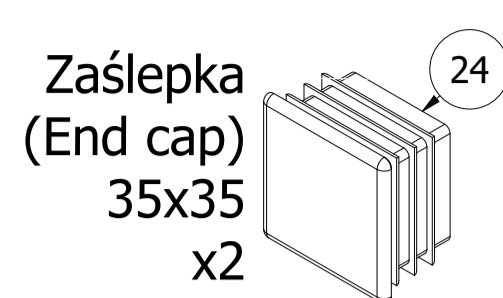

Assembly

Montageanleitung / Montážní návod / Schemat montażu / Инструкция по монтажу / Instruction d'installation