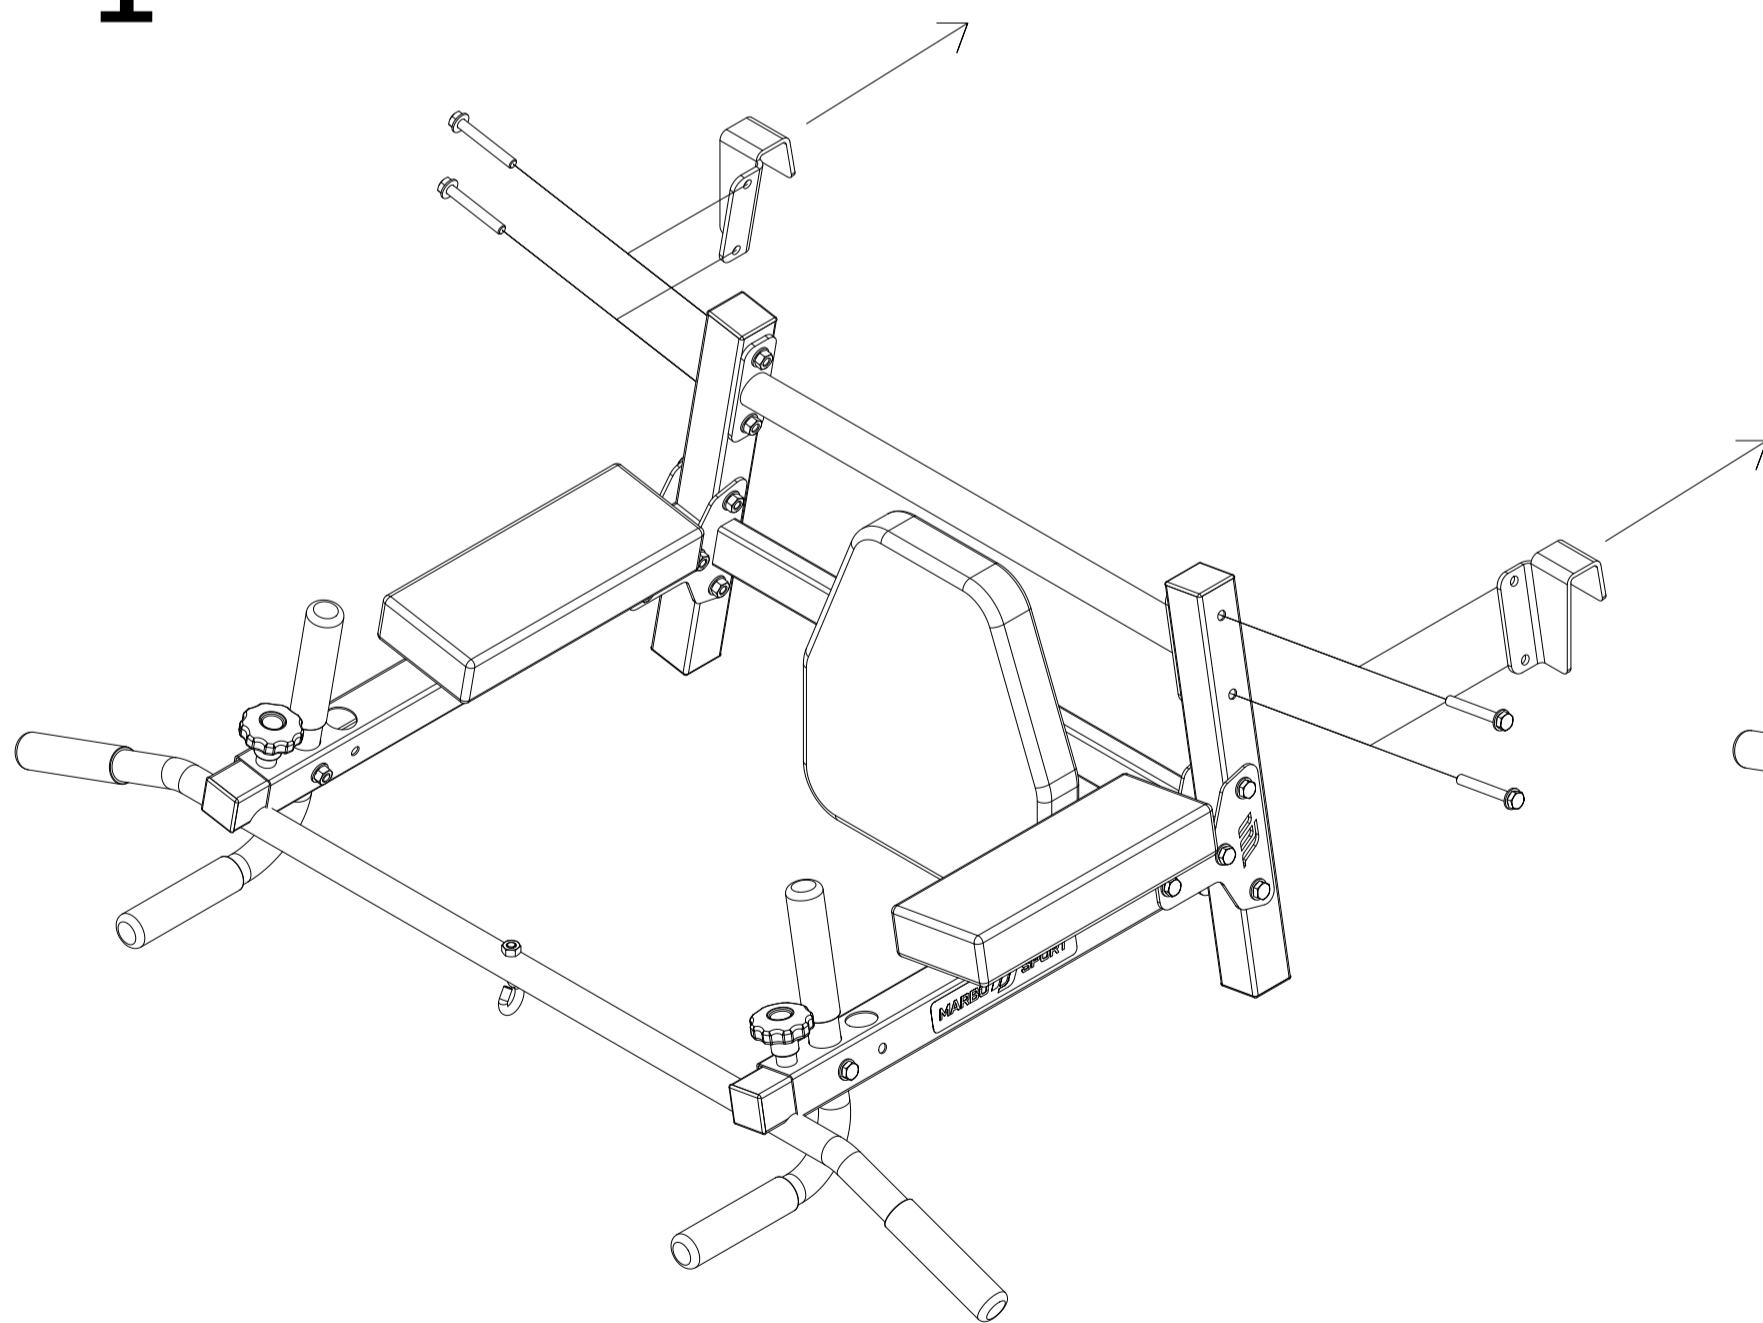

Assembly

Montageanleitung / Montážní návod / Schemat montażu / Инструкция по монтажу / Instruction d'installation

1

2