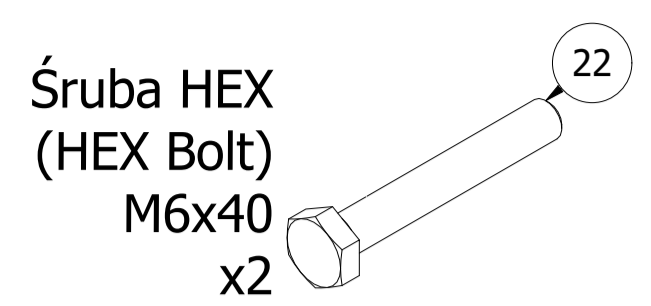

MH-U205

Parts list

Stückliste / Seznam dílů / Lista części / Комплектация / Liste de pieces

Nr. części (Part no.)	Ilość (Quantity)	Nazwa części (Part name)	Opis (Details)	Part name
1	1	Poręcz L503	MH-U205	Bar
2	1	Drążek	MH-U205	Rod
3	2	Ramie	MH-U205	Arm
4	1	Łącznik	MH-U205	Connector
5	1	Blacha	4x74x167	Plate
6	4	Blacha	4x70x142	Plate
7	1	Blacha	4x74x167-1	Plate
8	2	Blacha	3x118x123-2	Plate
9	6	Guma	D25x114	Rubber
10	1	Hak	M8x60	Hook
11	2	Naklejka	27x158	Sticker
12	15	Nakrętka	M8	Nut
13	34	Podkładka	D8	Washer
14	2	Pokrętko	D50xM8x21	Knob
15	2	Profil	40x40x1,5x355	Profile
16	2	Rura	D25x2x395	Tube
17	1	Tapicerka	45x270x300	Upholstery
18	2	Tapicerka	45x100x260-1	Upholstery
19	4	Śruba	M8x60	Bolt
20	8	Śruba	M8x55	Bolt
21	2	Śruba	M8x50	Bolt
22	2	Śruba HEX	M6x40	HEX Bolt
23	4	Śruba HEX	M6x55	HEX Bolt
24	2	Zaślepka	35x35	End cap
25	4	Zaślepka	40x40	End cap

Assembly

Montageanleitung / Montážní návod / Schemat montażu / Инструкция по монтажу / Instruction d'installation

Guma
(Rubber)
D25x114
x4

Nakrętka
(Nut)
M8
x2

Podkładka
(Washer)
D8
x8

Śruba
(Bolt)
M8x50
x2

Śruba HEX
(HEX Bolt)
M6x55
x4

Assembly

Montageanleitung / Montážní návod / Schemat montażu / Инструкция по монтажу / Instruction d'installation

Assembly

Montageanleitung / Montážní návod / Schemat montażu / Инструкция по монтажу / Instruction d'installation