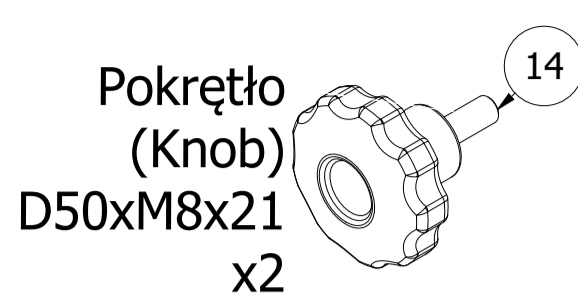

Assembly

Montageanleitung / Montážní návod / Schemat montażu / Инструкция по монтажу / Instruction d'installation