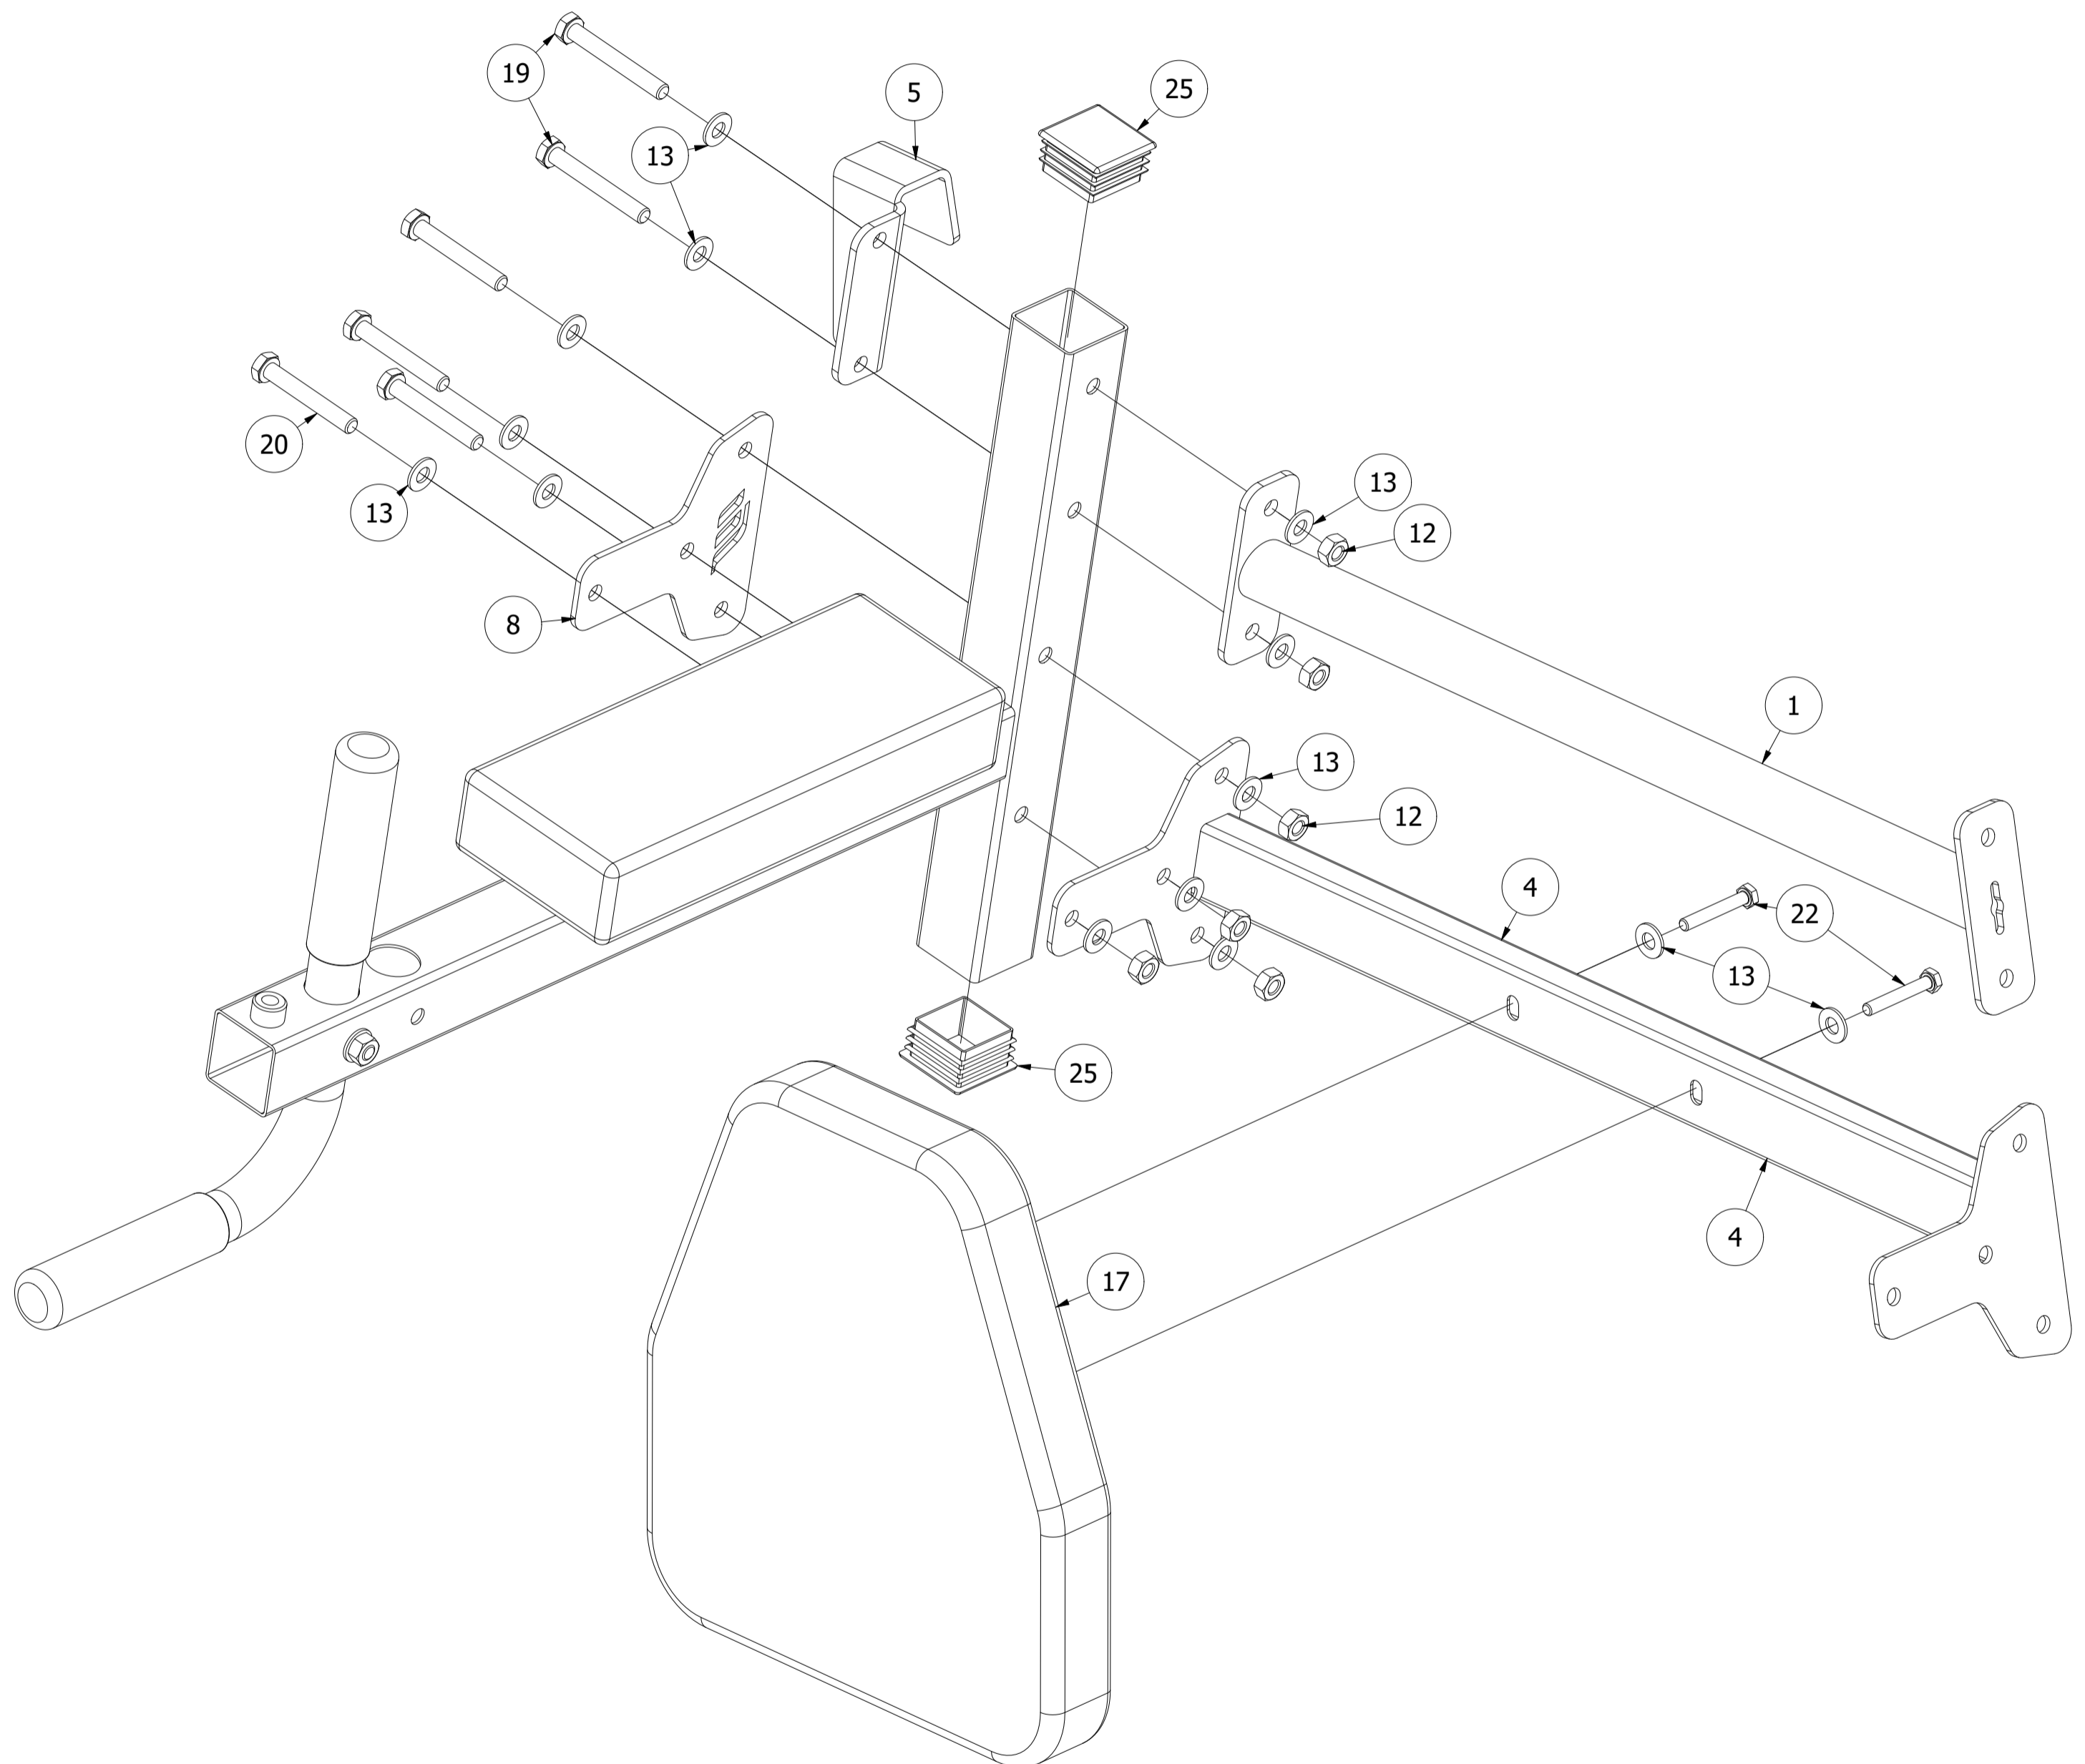

MH-U205

Parts list

Stückliste / Seznam dílů / Lista części / Комплектация / Liste de pieces

Nr. części (Part no.)	Ilość (Quantity)	Nazwa części (Part name)	Opis (Details)	Part name
1	1	Poręcz L503	MH-U205	Bar
2	1	Drążek	MH-U205	Rod
3	2	Ramie	MH-U205	Arm
4	1	Łącznik	MH-U205	Connector
5	1	Blacha	4x74x167	Plate
6	4	Blacha	4x70x142	Plate
7	1	Blacha	4x74x167-1	Plate
8	2	Blacha	3x118x123-2	Plate
9	6	Guma	D25x114	Rubber
10	1	Hak	M8x60	Hook
11	2	Naklejka	27x158	Sticker
12	15	Nakrętka	M8	Nut
13	34	Podkładka	D8	Washer
14	2	Pokrętko	D50xM8x21	Knob
15	2	Profil	40x40x1,5x355	Profile
16	2	Rura	D25x2x395	Tube
17	1	Tapicerka	45x270x300	Upholstery
18	2	Tapicerka	45x100x260-1	Upholstery
19	4	Śruba	M8x60	Bolt
20	8	Śruba	M8x55	Bolt
21	2	Śruba	M8x50	Bolt
22	2	Śruba HEX	M6x40	HEX Bolt
23	4	Śruba HEX	M6x55	HEX Bolt
24	2	Zaślepka	35x35	End cap
25	4	Zaślepka	40x40	End cap

Assembly

Montageanleitung / Montážní návod / Schemat montażu / Инструкция по монтажу / Instruction d'installation

Guma
(Rubber)
D25x114
x4

Nakrętka
(Nut)
M8
x2

Podkładka
(Washer)
D8
x8

Śruba
(Bolt)
M8x50
x2

Śruba HEX
(HEX Bolt)
M6x55
x4

Assembly

Montageanleitung / Montážní návod / Schemat montażu / Инструкция по монтажу / Instruction d'installation

Assembly

Montageanleitung / Montážní návod / Schemat montażu / Инструкция по монтажу / Instruction d'installation