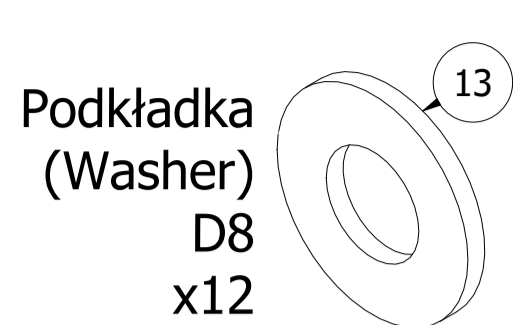

MH-U205

Parts list

Stückliste / Seznam dílů / Lista części / Комплектация / Liste de pieces

Nr. części (Part no.)	Ilość (Quantity)	Nazwa części (Part name)	Opis (Details)	Part name
1	1	Poręcz L503	MH-U205	Bar
2	1	Drążek	MH-U205	Rod
3	2	Ramie	MH-U205	Arm
4	1	Łącznik	MH-U205	Connector
5	1	Blacha	4x74x167	Plate
6	4	Blacha	4x70x142	Plate
7	1	Blacha	4x74x167-1	Plate
8	2	Blacha	3x118x123-2	Plate
9	6	Guma	D25x114	Rubber
10	1	Hak	M8x60	Hook
11	2	Naklejka	27x158	Sticker
12	15	Nakrętka	M8	Nut
13	34	Podkładka	D8	Washer
14	2	Pokrętko	D50xM8x21	Knob
15	2	Profil	40x40x1,5x355	Profile
16	2	Rura	D25x2x395	Tube
17	1	Tapicerka	45x270x300	Upholstery
18	2	Tapicerka	45x100x260-1	Upholstery
19	4	Śruba	M8x60	Bolt
20	8	Śruba	M8x55	Bolt
21	2	Śruba	M8x50	Bolt
22	2	Śruba HEX	M6x40	HEX Bolt
23	4	Śruba HEX	M6x55	HEX Bolt
24	2	Zaślepka	35x35	End cap
25	4	Zaślepka	40x40	End cap

Assembly

Montageanleitung / Montážní návod / Schemat montażu / Инструкция по монтажу / Instruction d'installation

Guma
(Rubber)
D25x114
x4

Nakrętka
(Nut)
M8
x2

Podkładka
(Washer)
D8
x8

Śruba
(Bolt)
M8x50
x2

Śruba HEX
(HEX Bolt)
M6x55
x4

Assembly

Montageanleitung / Montážní návod / Schemat montażu / Инструкция по монтажу / Instruction d'installation

Assembly

Montageanleitung / Montážní návod / Schemat montażu / Инструкция по монтажу / Instruction d'installation