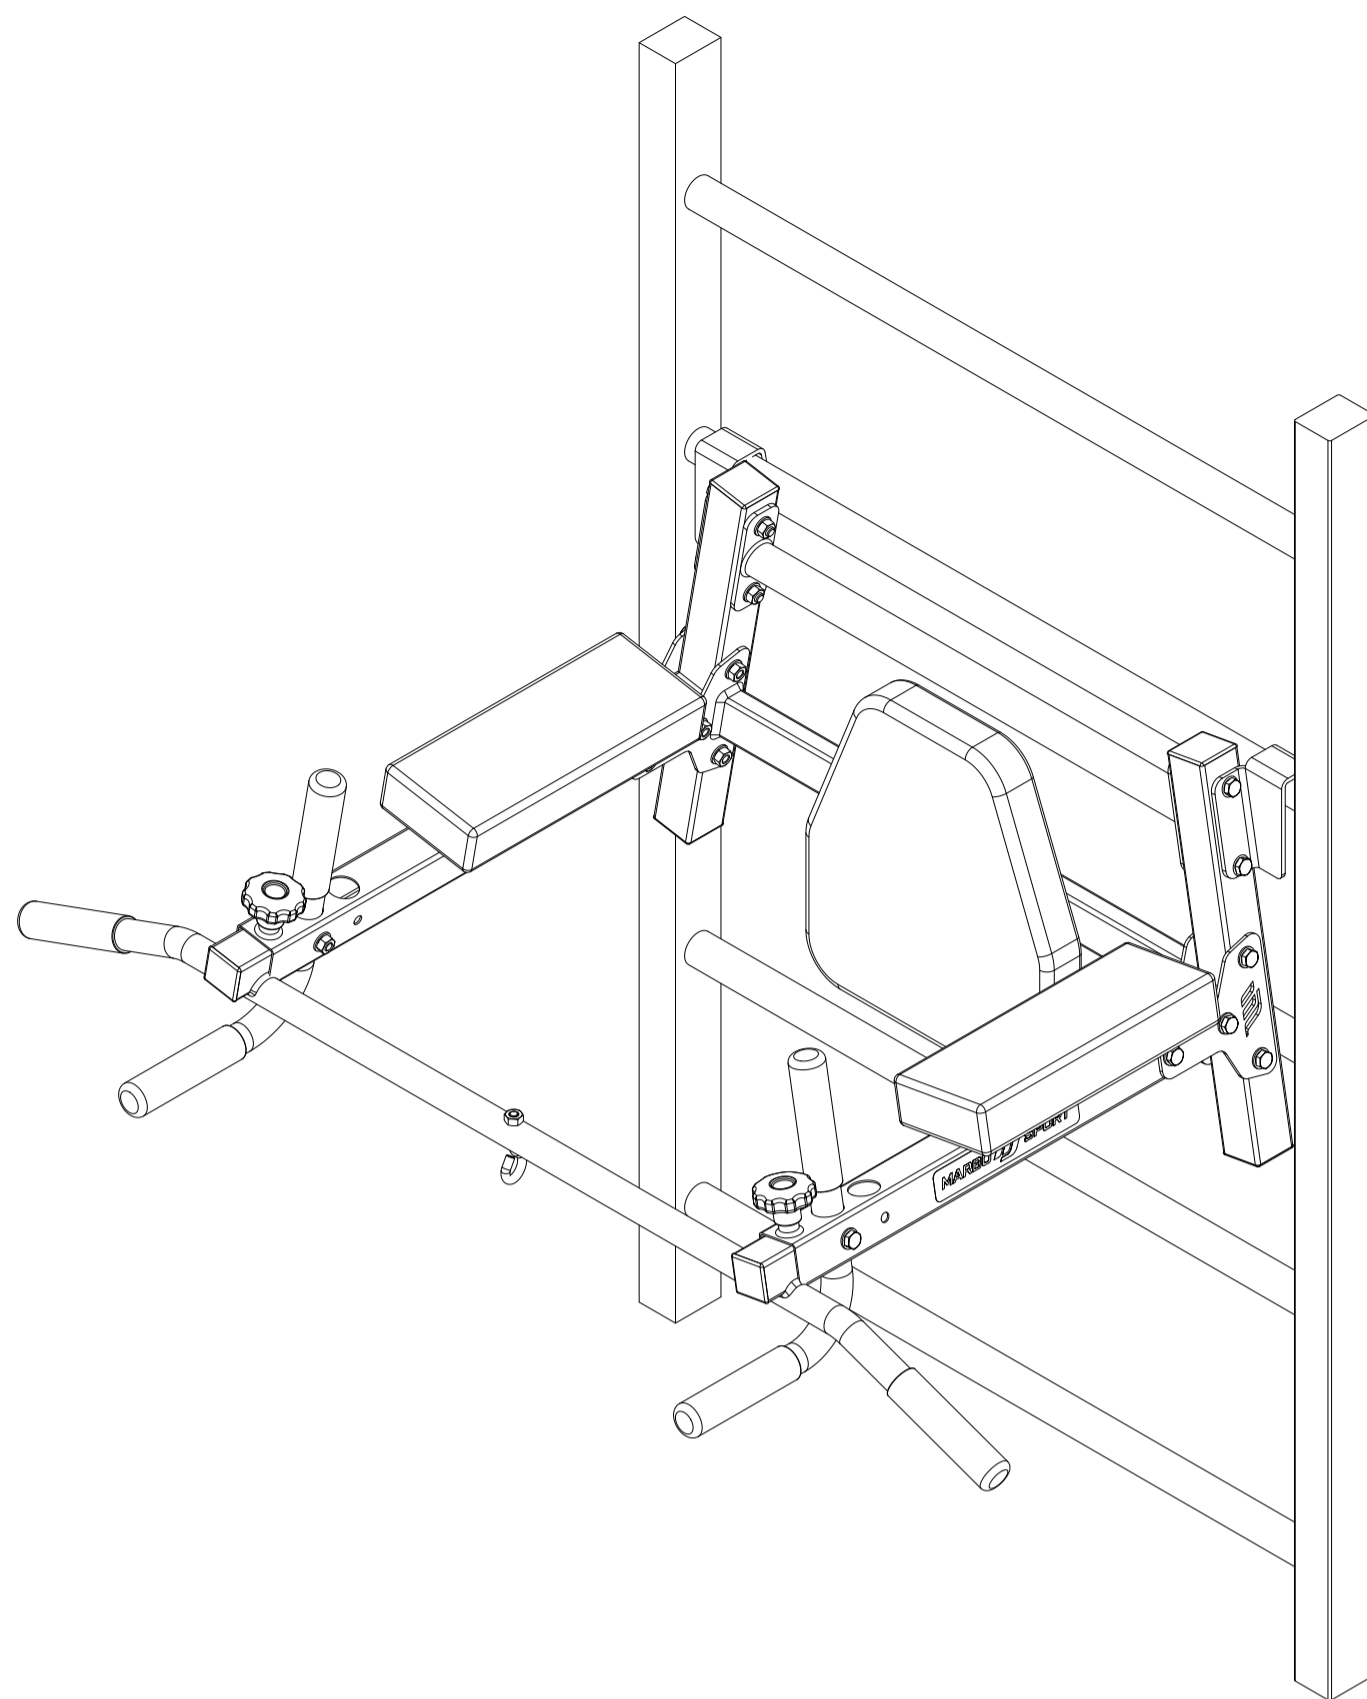

Assembly

Montageanleitung / Montážní návod / Schemat montażu / Инструкция по монтажу / Instruction d'installation