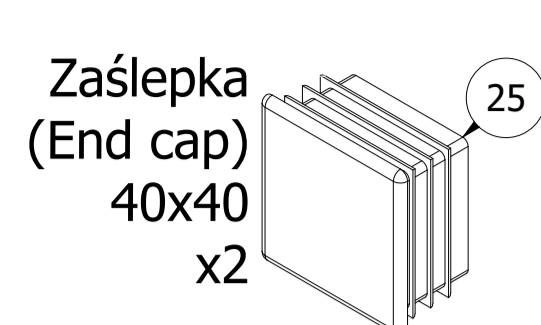

Assembly

Montageanleitung / Montážní návod / Schemat montażu / Инструкция по монтажу / Instruction d'installation

Guma
(Rubber)
D25x114
x4

Nakrętka
(Nut)
M8
x2

Podkładka
(Washer)
D8
x8

Śruba
(Bolt)
M8x50
x2

Śruba HEX
(HEX Bolt)
M6x55
x4

Assembly

Montageanleitung / Montážní návod / Schemat montażu / Инструкция по монтажу / Instruction d'installation

Assembly

Montageanleitung / Montážní návod / Schemat montażu / Инструкция по монтажу / Instruction d'installation