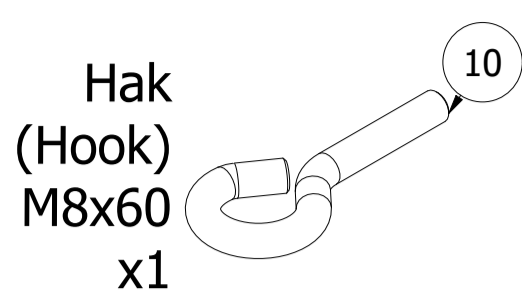

Assembly

Montageanleitung / Montážní návod / Schemat montażu / Инструкция по монтажу / Instruction d'installation