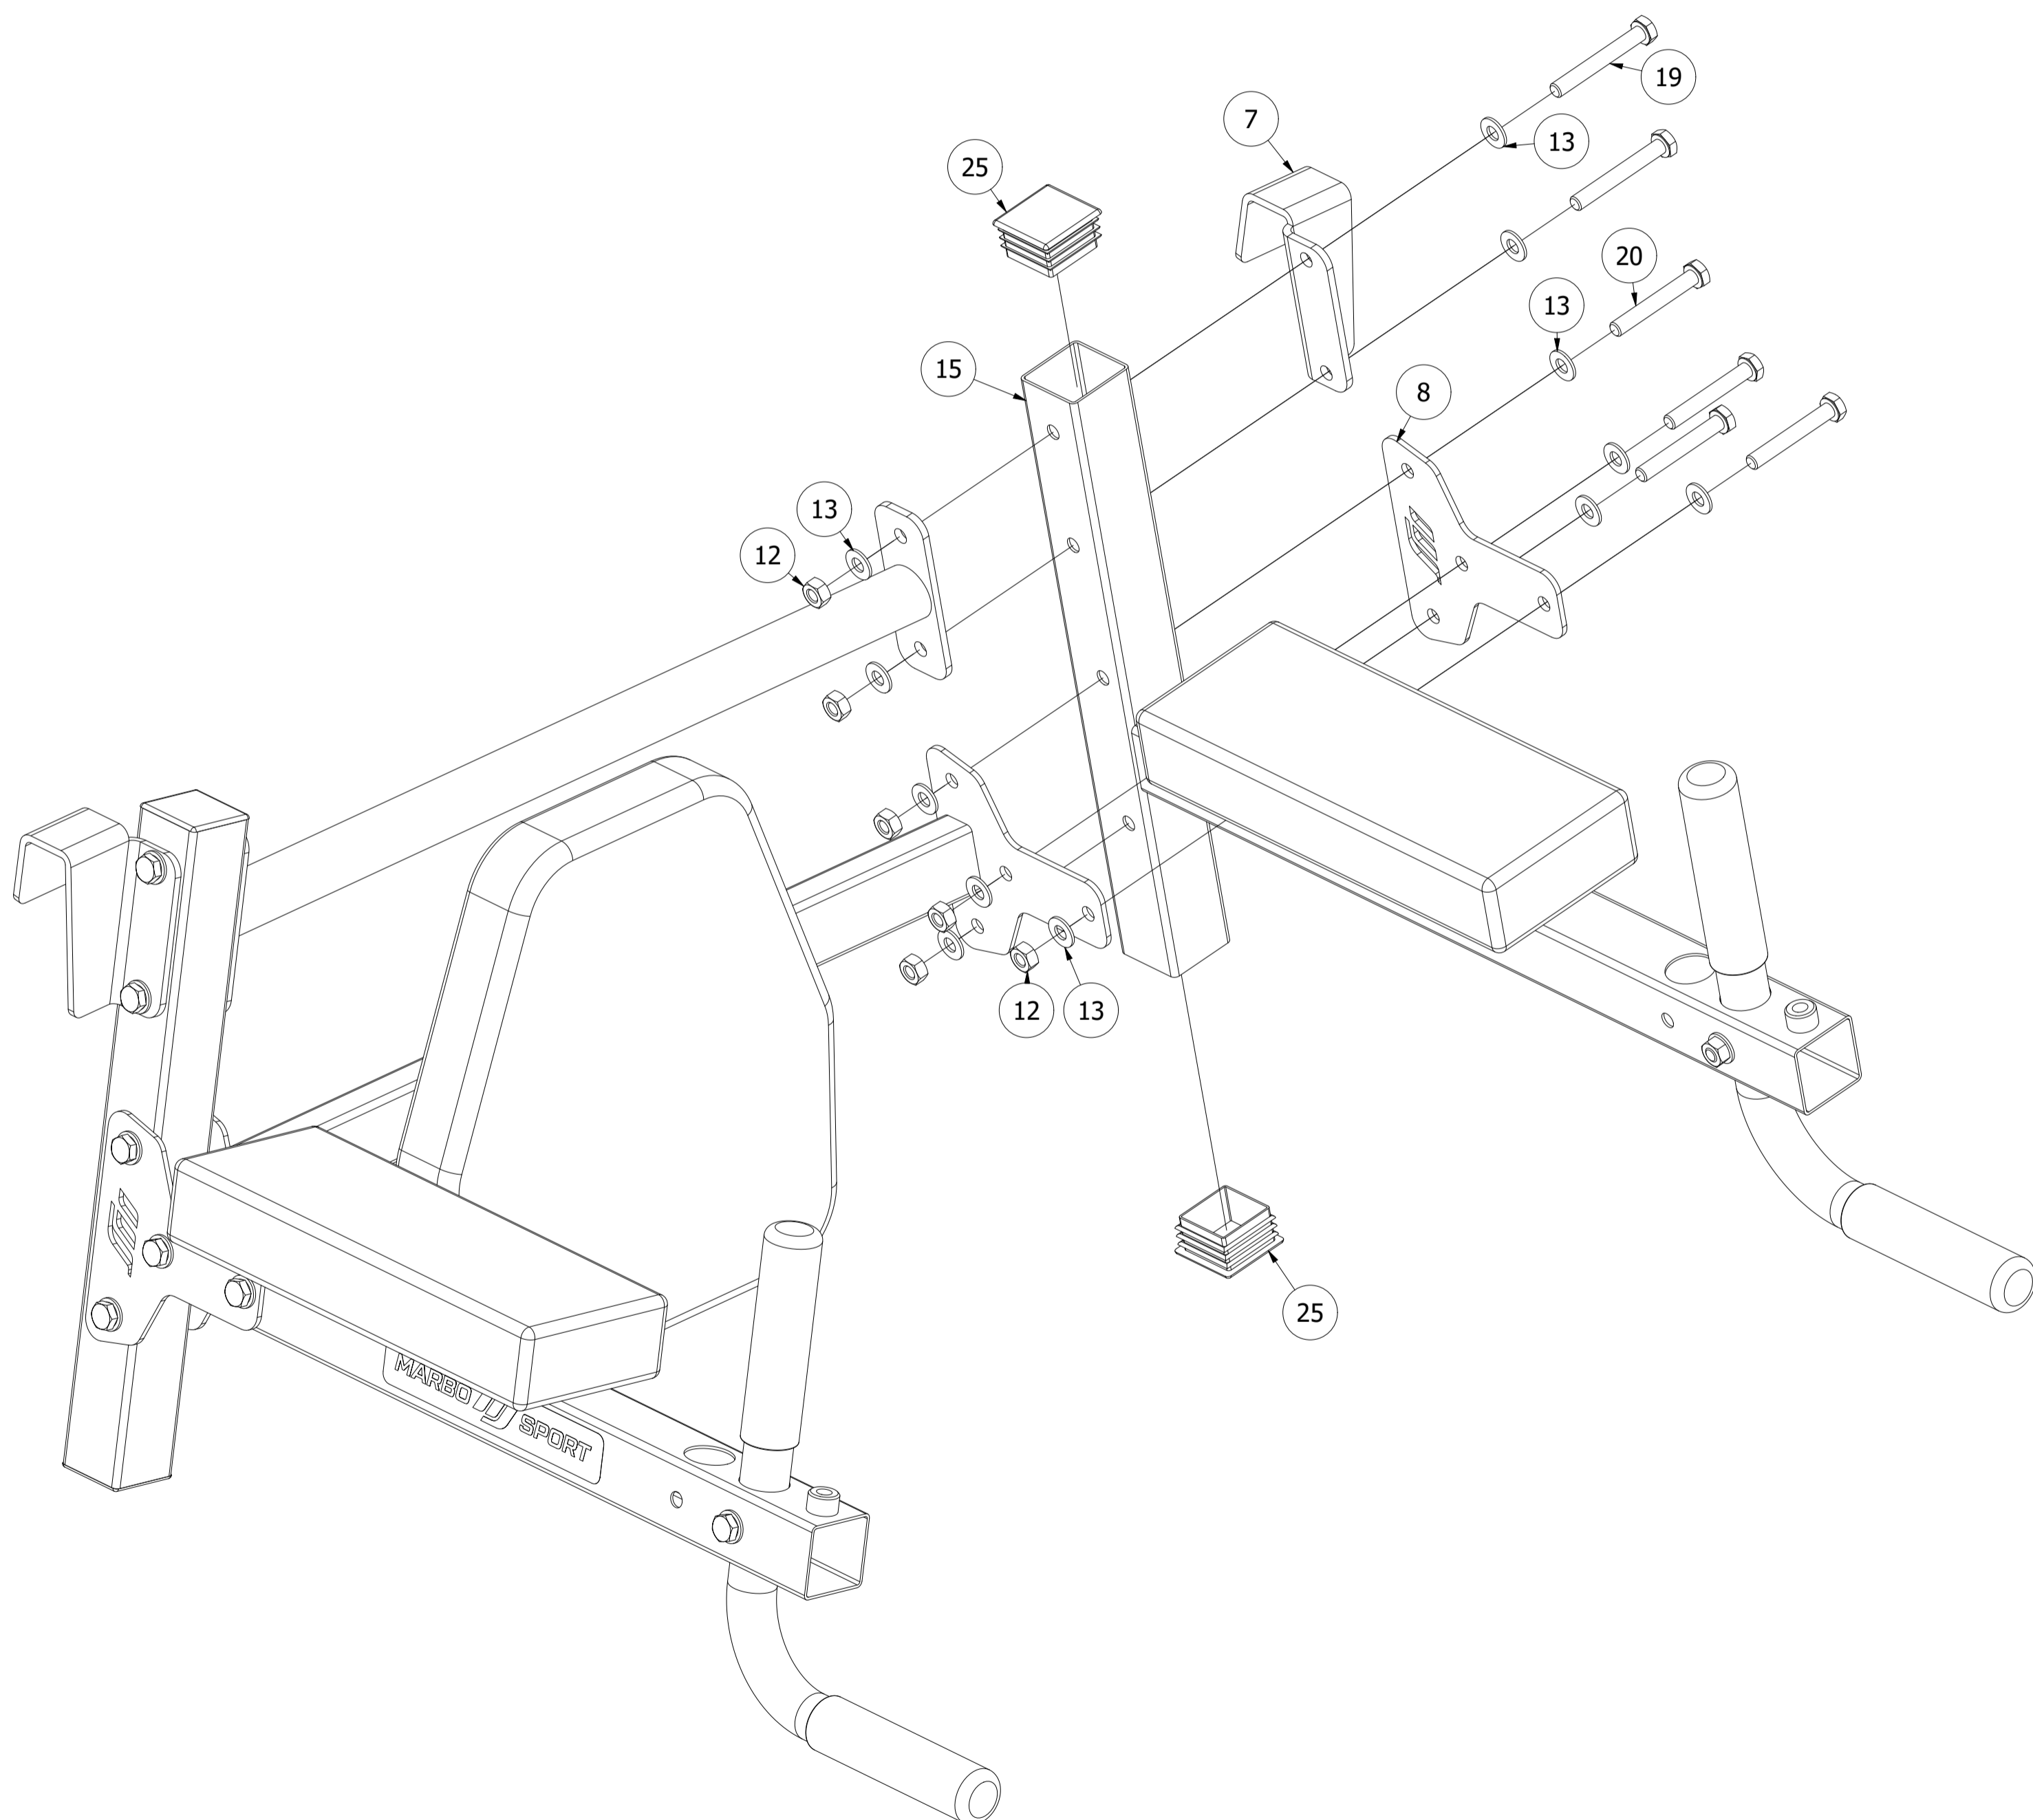

MH-U205

Parts list

Stückliste / Seznam dílů / Lista części / Комплектация / Liste de pieces

Nr. części (Part no.)	Ilość (Quantity)	Nazwa części (Part name)	Opis (Details)	Part name
1	1	Poręcz L503	MH-U205	Bar
2	1	Drążek	MH-U205	Rod
3	2	Ramie	MH-U205	Arm
4	1	Łącznik	MH-U205	Connector
5	1	Blacha	4x74x167	Plate
6	4	Blacha	4x70x142	Plate
7	1	Blacha	4x74x167-1	Plate
8	2	Blacha	3x118x123-2	Plate
9	6	Guma	D25x114	Rubber
10	1	Hak	M8x60	Hook
11	2	Naklejka	27x158	Sticker
12	15	Nakrętka	M8	Nut
13	34	Podkładka	D8	Washer
14	2	Pokrętko	D50xM8x21	Knob
15	2	Profil	40x40x1,5x355	Profile
16	2	Rura	D25x2x395	Tube
17	1	Tapicerka	45x270x300	Upholstery
18	2	Tapicerka	45x100x260-1	Upholstery
19	4	Śruba	M8x60	Bolt
20	8	Śruba	M8x55	Bolt
21	2	Śruba	M8x50	Bolt
22	2	Śruba HEX	M6x40	HEX Bolt
23	4	Śruba HEX	M6x55	HEX Bolt
24	2	Zaślepka	35x35	End cap
25	4	Zaślepka	40x40	End cap

Assembly

Montageanleitung / Montážní návod / Schemat montażu / Инструкция по монтажу / Instruction d'installation

Guma
(Rubber)
D25x114
x4

Nakrętka
(Nut)
M8
x2

Podkładka
(Washer)
D8
x8

Śruba
(Bolt)
M8x50
x2

Śruba HEX
(HEX Bolt)
M6x55
x4

Assembly

Montageanleitung / Montážní návod / Schemat montażu / Инструкция по монтажу / Instruction d'installation

Assembly

Montageanleitung / Montážní návod / Schemat montażu / Инструкция по монтажу / Instruction d'installation