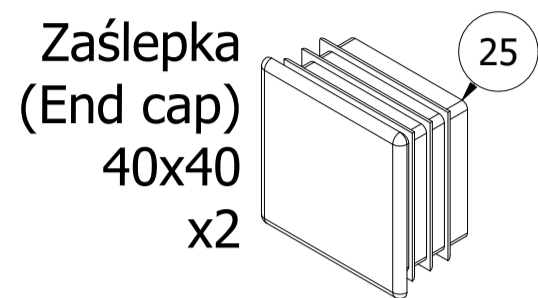

Assembly

Montageanleitung / Montážní návod / Schemat montażu / Инструкция по монтажу / Instruction d'installation