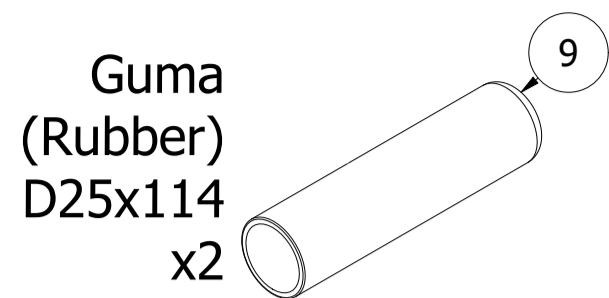

Assembly

Montageanleitung / Montážní návod / Schemat montażu / Инструкция по монтажу / Instruction d'installation